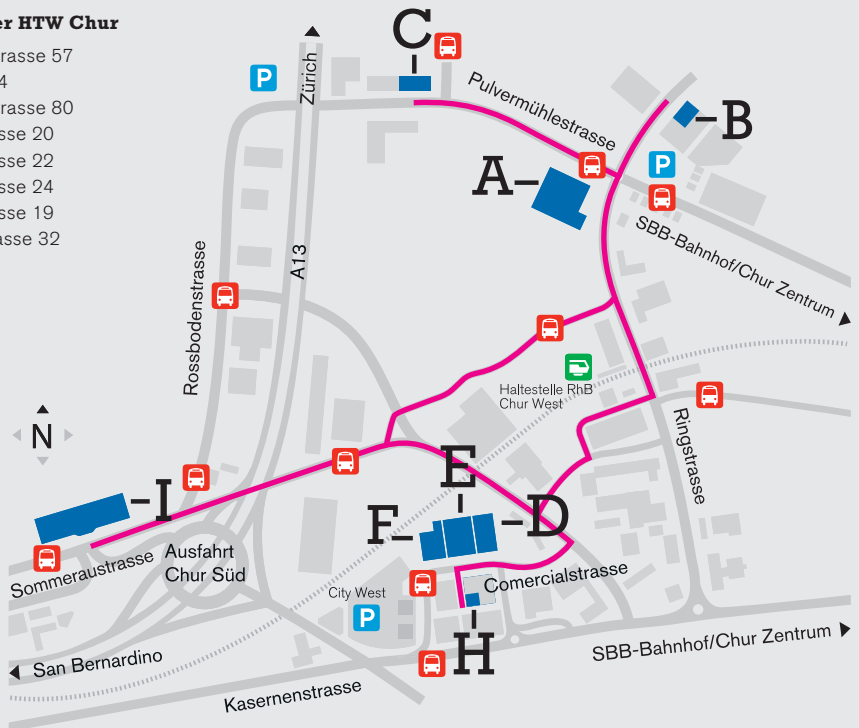

### Standorte der HTW Chur

- A** Pulvermühlestrasse 57
- B** Ringstrasse 34
- C** Pulvermühlestrasse 80
- D** Comercialstrasse 20
- E** Comercialstrasse 22
- F** Comercialstrasse 24
- H** Comercialstrasse 19
- I** Sommeraustasse 32
- Fussweg

## Anreise mit öffentlichen Verkehrsmitteln

Alle Standorte sind von der Haltestelle RhB «Chur West» zu Fuss erreichbar.

**Standorte A, B und C:** Ab Bahnhof mit dem Stadtbus Nr. 2 (Richtung «Obere Au»), Bushaltestelle «HTW Grischunaweg»

## Anreise mit dem Auto

**Standorte A, B und C:** Autobahn A13, Ausfahrt Chur Süd, via Rossbodenstrasse, Pulvermühlestrasse, Parkplätze Ring-Center, Einfahrt Ringstrasse (kostenpflichtig)

**Standorte D, E, F und H:** Autobahn A13, Ausfahrt Chur Süd, via Waffenplatzstrasse, Kasernenstrasse, Comercialstrasse, Parkplätze City West (kostenpflichtig)

**Standort I:** Autobahn A13, Ausfahrt Chur Süd, Sommeraustasse, Parkplätze Sommeraustasse (4 h gratis)